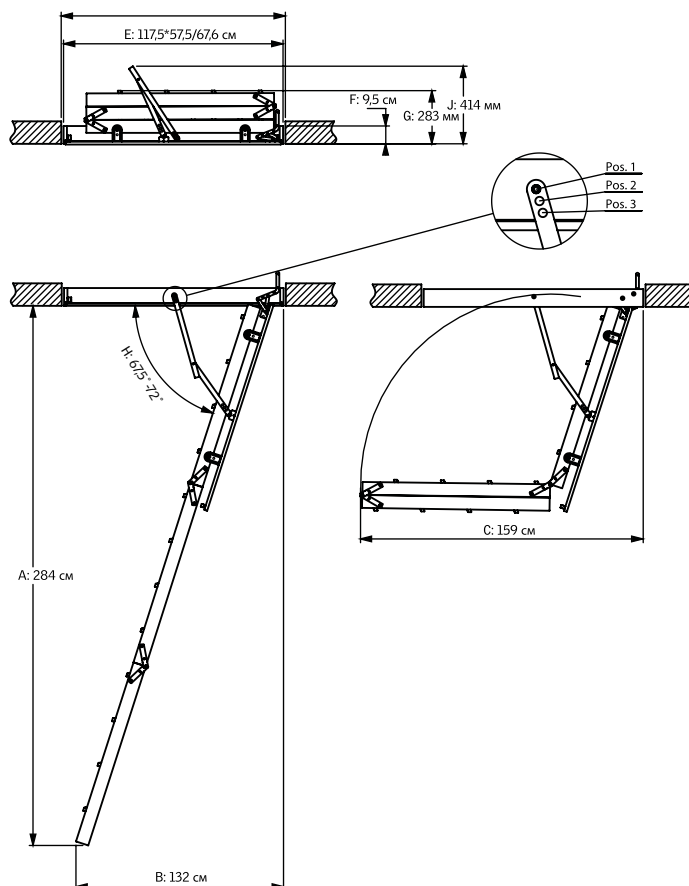

Чертеж чердачной лестницы «Эконом»

Технические характеристики NLL 2030:

Ширина лестницы	400 мм
Расстояние между ступеньками	250 мм
Короб	ель, толщина 18*95 мм
Направляющие	массив ели, 21*69 мм
Ступеньки	бук, 18*69 мм
Крышка	обработанная ДСП, 16 мм