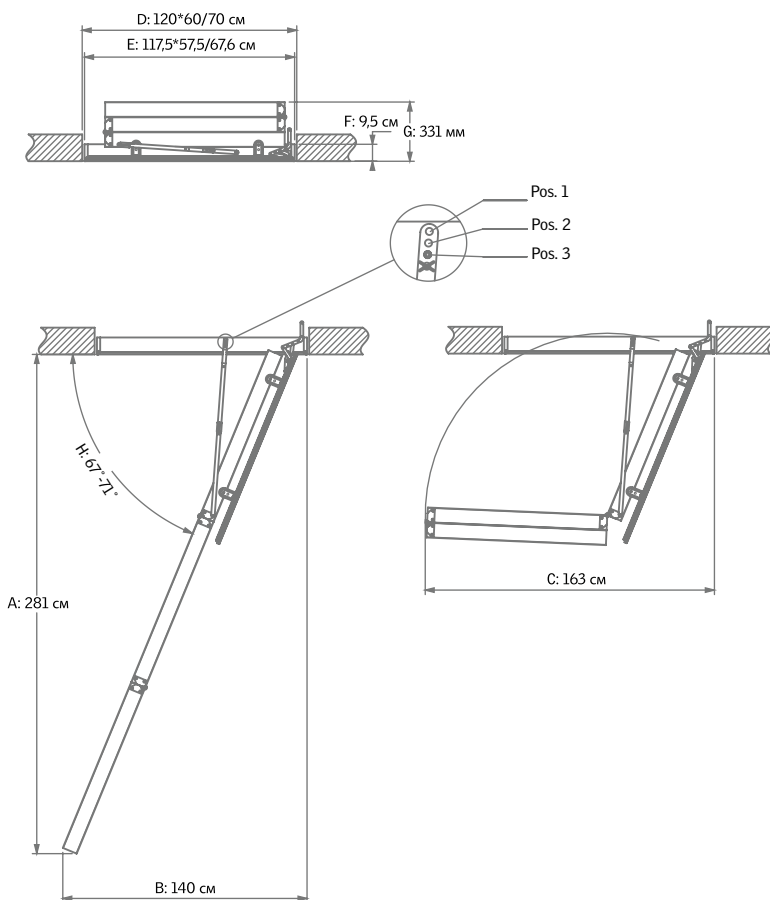

Чердачная лестница «Базовая» NLL 4030

Чердачная лестница с белой утепленной крышкой люка, подходит для загородного дома и дачи.

Особенности:

- Подходит для большинства помещений.
- Утепленная белая крышка люка (толщина 26 мм).
- Складная, три секции.
- В комплекте пластиковые насадки для ножек.
- Максимальная высота потолка 281 см.
- Можно приобрести дополнительную секцию (ZLL 102) для увеличения высоты до 350 см.

Чертеж чердачной лестницы «Базовая»

6 600 руб.

Технические характеристики NLL 4030:

Ширина лестницы	400 мм
Расстояние между ступеньками	250 мм
Короб	ель, толщина 18*95 мм
Направляющие	ель, 18*95 мм
Ступеньки	ель, 28*82 мм
Крышка	«сэндвич», 26 мм МДФ белого цвета с обеих сторон (3 мм) полистирол (20 мм)
Коэффициент теплопроводности	1,33 W/m ² °C