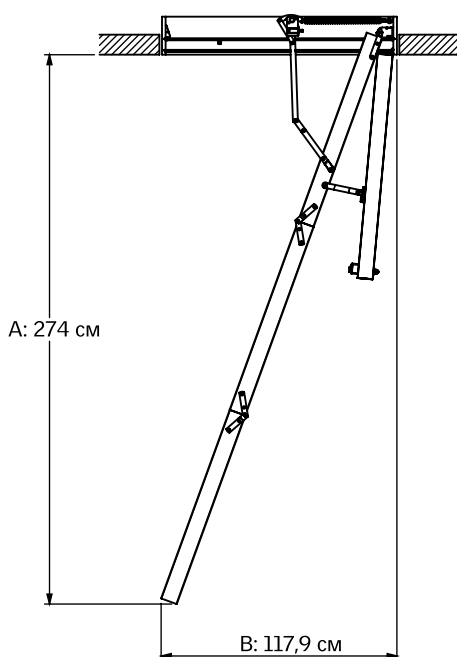

Чертеж чердачной лестницы «Компакт»

Технические характеристики NLL 6040:

Ширина лестницы	400 мм
Расстояние между ступеньками	250 мм
Короб	ель, толщина 18*140 мм
Направляющие	ель, 18*140 мм
Ступеньки	бук, 18*69 мм
Крышка	«сэндвич», 36 мм ДВП белого цвета с обеих сторон (3 мм) полистирол (30 мм)
Коэффициент теплопроводности	0,96 W/m ² °C
Рабочая нагрузка	150 кг, максимальная нагрузка во время тестов 265 кг.

Чертеж чердачной лестницы «Престиж»

Соединение лестницы с люком одним щелчком

Не нужно дополнительных инструментов

Технологическая система петель

Технические характеристики NLL 8030:

Ширина лестницы	400 мм
Расстояние между ступеньками	250 мм
Короб	белая древесная плита, толщина 18*190 мм
Направляющие	сосна, 21*84 мм
Ступеньки	бук, 17,5*69 мм
Крышка	«сэндвич», 76 мм МДФ белого цвета с обеих сторон (3 мм) полистирол (70 мм)
Коэффициент теплопроводности	0,49 W/m ² °C
Рабочая нагрузка	150 кг (макс. 265 кг)