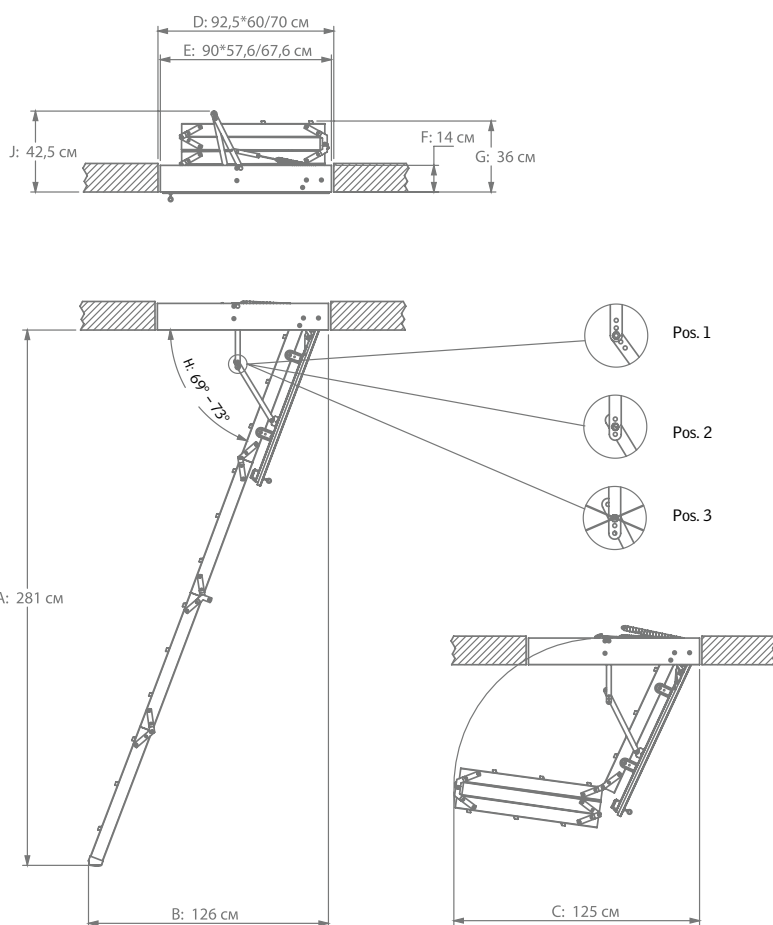

Чертеж чердачной лестницы «Компакт»

Технические характеристики NLL 6040:

Ширина лестницы	400 мм
Расстояние между ступеньками	250 мм
Короб	ель, толщина 18*140 мм
Направляющие	ель, 18*140 мм
Ступеньки	бук, 18*69 мм
Крышка	«сэндвич», 36 мм ДВП белого цвета с обеих сторон (3 мм) полистирол (30 мм)
Коэффициент теплопроводности	0,96 W/m²°C
Рабочая нагрузка	150 кг, максимальная нагрузка во время тестов 265 кг.