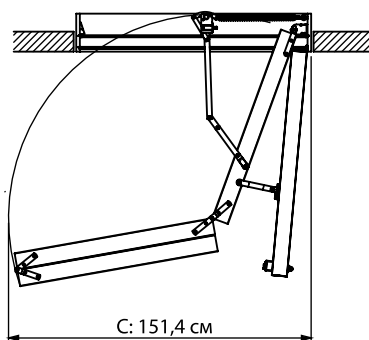

Чертеж чердачной лестницы «Компакт»

Технические характеристики NLL 6040:

Ширина лестницы	400 мм
Расстояние между ступеньками	250 мм
Короб	ель, толщина 18*140 мм
Направляющие	ель, 18*140 мм
Ступеньки	бук, 18*69 мм
Крышка	«сэндвич», 36 мм ДВП белого цвета с обеих сторон (3 мм) полистирол (30 мм)
Коэффициент теплопроводности	0,96 W/m ² °C
Рабочая нагрузка	150 кг, максимальная нагрузка во время тестов 265 кг.

Чертеж чердачной лестницы «Престиж»

Соединение лестницы с люком одним щелчком

Не нужно дополнительных инструментов

Технологическая система петель

Технические характеристики NLL 8030:

Ширина лестницы	400 мм
Расстояние между ступеньками	250 мм
Короб	белая древесная плита, толщина 18*190 мм
Направляющие	сосна, 21*84 мм
Ступеньки	бук, 17,5*69 мм
Крышка	«сэндвич», 76 мм МДФ белого цвета с обеих сторон (3 мм) полистирол (70 мм)
Коэффициент теплопроводности	0,49 W/m ² °C
Рабочая нагрузка	150 кг (макс. 265 кг)