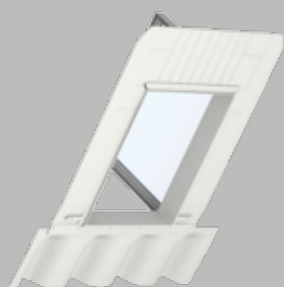

Аксессуары для чердачных лестниц

Дополнительная секция

Устанавливается между второй и третьей секцией лестницы.

Максимальная высота потолка для установки лестницы с дополнительной секцией - 350 см.

ZLL 101 - для модели «Эконом» NLL 2030.

ZLL 102 - для модели «Базовая» NLL 4030.

Поручень для чердачной лестницы

Для дополнительного удобства при подъеме по чердачной лестнице.

ZLL 112 - для трехсекционных лестниц «Эконом» NLL 2030 и «Базовая» NLL 4030.

Другая продукция для холодных нежилых чердаков

VELUX®

Окно-люк GVT

11 500
руб.

Окно-люк для выхода на кровлю. Для неотапливаемых помещений под кровлей, в которых необходим технологический выход на крышу. Открывается по боковой оси. Имеет стеклопакет и встроенный оклад. Для кровельного материала с высотой профиля до 60 мм.