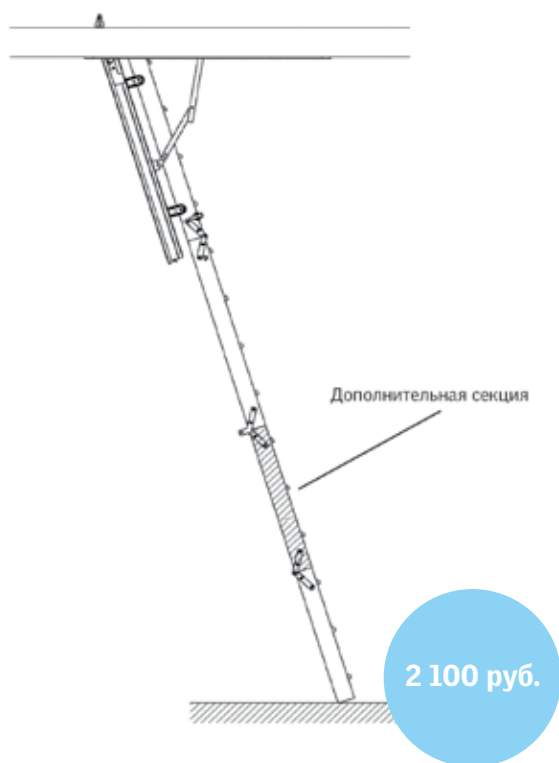

Аксессуары для чердачных лестниц

Дополнительная секция

Устанавливается между второй и третьей секцией лестницы.

Максимальная высота потолка для установки лестницы с дополнительной секцией - 350 см.

ZLL 101 - для модели «Эконом» NLL 2030.

ZLL 102 - для модели «Базовая» NLL 4030.